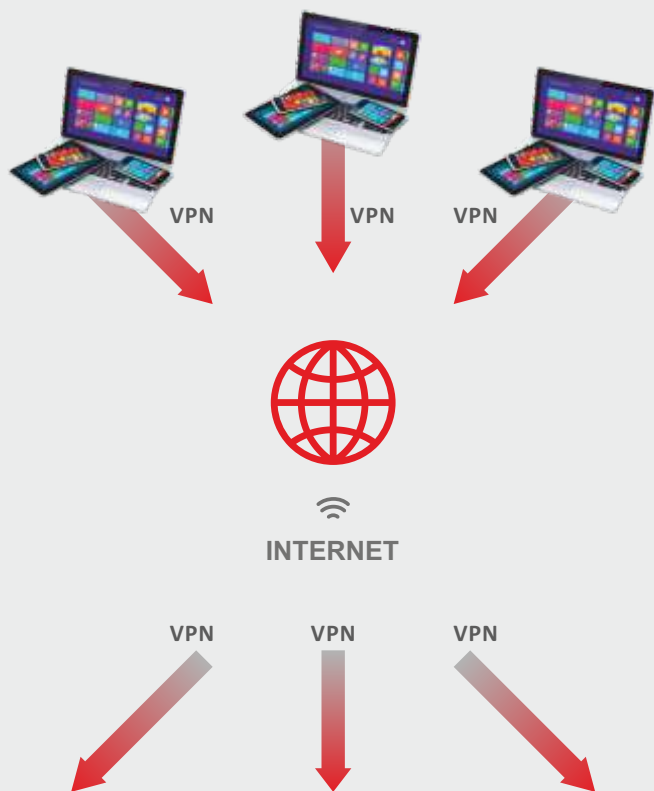

# Cumulus Connect

Przemysłowy System Zdalnej Łączności

# CUMULUS CONNECT - Przemysłowy System Zdalnej Łączności

Cumulus Connect Router 	Wariant 1	Wariant 2*	Wariant 3* Polecany
	Cumulus Connect Router	Cumulus Connect Router + stały IP	Cumulus Connect Router + serwer Cumulus Connect
Router do zastosowań profesjonalnych	✓ Cumulus Connect 4327 Router HSPA	✓ Cumulus Connect 100 Router LTE	✓
Dokumentacja PDF	✓	✓	✓
Przygotowany tunel VPN *2	✗	✓	✓
Aktywacja serwera Cumulus Connect	✗	✗	✓ 1 serwer Open VPN 3 klientów Open VPN
Bez dodatkowych opłat za stały dostęp IP	✗	✗	✓
Roczny dostęp do serwera Cumulus Connect w pakiecie	✗	✗	✓
Wsparcie techniczne	✗	✗	✓

## WARIANT 2\*

CUMULUS Connect Router ze stałym adresem IP

**Pakiet Internet - stały IP**

CUMULUS Connect Router HSPA – 4327 + Karta SIM z publicznym stałym adresem IP\*\*\*

VPN

**Pakiet Internet - stały IP**

CUMULUS Connect Router LTE – 100 + Karta SIM z publicznym stałym adresem IP\*\*\*

VPN

**Kabel / światłowód Internet - stały IP**

CUMULUS Connect Router LTE – 100 + Ethernet z publicznym stałym adresem IP